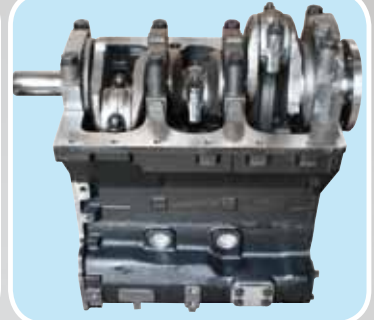

Ihr Partner,
wenn es um Ersatzteile geht!

Oberharrern 33
A-4691 Schlatt
Tel.: 0043 (0)7673 / 30703
Fax: 0043 (0)7673 / 30703-40
email: verkauf@oekoprofi.com

www.oekoprofi.com

NEUHEITEN