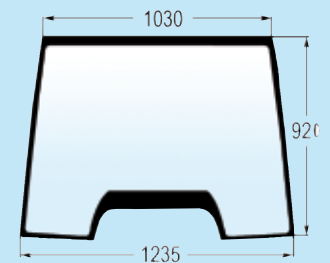

Ihr Partner,
wenn es um Ersatzteile geht!

Oberharrern 33
A-4691 Schlatt
Tel.: 0043 (0)7673 / 30703
Fax: 0043 (0)7673 / 30703-40
email: verkauf@oekoprofi.com

www.oekoprofi.com

NEUHEITEN